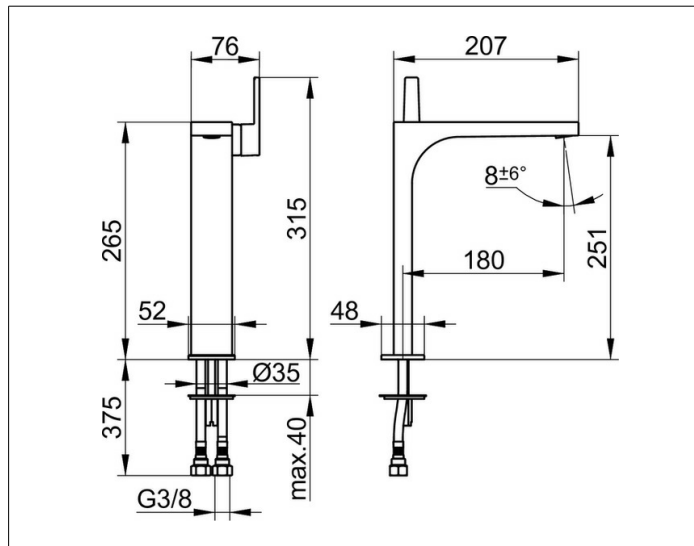

Edition 11

51102050103 Einhebel-Waschtischmischer 250

**PRODUKT**

**ZEICHNUNG**

**PRODUKTBESCHREIBUNG**

ohne Zugstangen-Ablaufgarnitur,  
Einlochmontage mit Schnell-Montage-System,  
Mischwasserkartusche mit keramischen Dichtscheiben,  
Luftsprudler SLIM SSR M 24x1, Strahlwinkel verstellbar,  
Druckschläuche 570 mm, G 3/8 Zoll,  
Durchfluss begrenzt auf 7,6 l/min.  
geräuschgeprüft

**OBERFLÄCHE**

Nickel gebürstet

**AUSSCHREIBUNGSTEXT**

KEUCO EDITION 11 Einhebel-Waschtischmischer 250, 51102050103  
Einhebel-Waschtischmischer mit hochwertiger PVD-Beschichtung,  
Nickel gebürstet, in geradlinigem Design  
und klarer, geometrischer Formensprache,  
Standmontage, ohne Zugstangen-Ablaufgarnitur,  
hochwertige Mischwasserkartusche mit keramischen Dichtscheiben,  
seitlicher Bedienhebel,  
Einlochmontage mit Schnell-Montage-System für Waschtische,  
Luftsprudler SLIM SSR M 24x1, Strahlwinkel verstellbar +/- 6°,  
Höhe 315 mm, Auslaufhöhe 251 mm, Ausladung 207 mm,  
Wasseranschluss mit flexiblen Druckschläuchen, Länge 420 mm,  
Gewindedurchmesser G 3/8 Zoll,  
Durchflussmenge begrenzt auf 7,6 l/min.