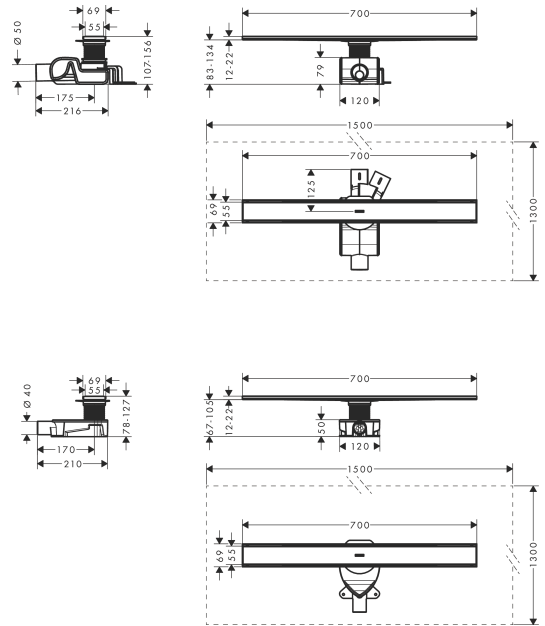

RainDrain Allround
Komplettset Duschrinne 700 für Standard-/flache Installation
 Oberfläche: **Edelstahl gebürstet** Artikelnummer: **56186800**

Beschreibung

Merkmale

- besteht aus: Fertigset Duschrinne, Installationsset, werkseitig vormontiertes Dichtvlies, Abdeckungsheber, Siphons
- Werkstoffgüte Abdeckung: Edelstahl V2A (1.4301)
- Sperrwasserhöhe: 28 mm, 50 mm
- Nenndurchmesser Anschluss: DN40, DN50
- Richtung Auslass: waagrecht
- einfach zu reinigende Oberfläche
- höhenverstellbares Installationsset
- Ablaufleistung flache Installation: bis zu 32 l/min
- Ablaufleistung Standardinstallation: bis zu 33 l/min
- Anwendungsbereich: Neubau, Sanierung
- Fliesenstärke: bis 18 mm
- herausnehmbarer Geruchsverschluss
- dreh- und verstellbares Siphongehäuse
- leicht zu reinigender Siphon
- Abdeckungsheber ermöglicht einfaches Herausnehmen des Fertigsets
- mit herausnehmbarem Haarsieb
- Typ des Geruchsverschlusses: flüssig
- Material Siphon: ABS, Polypropylen (PP)
- Montageart: frei im Raum
- Auswahl aus zwei verschiedenen Siphons für Standard oder flache Installation
- geeignet für Primärentwässerung
- minimale Installationshöhe: 66 mm (flache Installation), 95 mm (standard Installation)
- güteüberwacht nach DIN EN 1253-3

Technologie

RainDrain Allround
Komplettset Duschrinne 700 für Standard-/flache Installation
 Oberfläche: **Edelstahl gebürstet** Artikelnummer: **56186800**

Produktabbildung

Maßzeichnung

RainDrain Allround
Komplettsset Duschrinne 700 für Standard-/flache Installation
 Oberfläche: **Edelstahl gebürstet** Artikelnummer: **56186800**

Explosionszeichnung

Baujahr: >09/23

RainDrain Allround
Komplettset Duschrinne 700 für Standard-/flache Installation
 Oberfläche: **Edelstahl gebürstet** Artikelnummer: **56186800**

Ersatzteilliste

Baujahr: >09/23