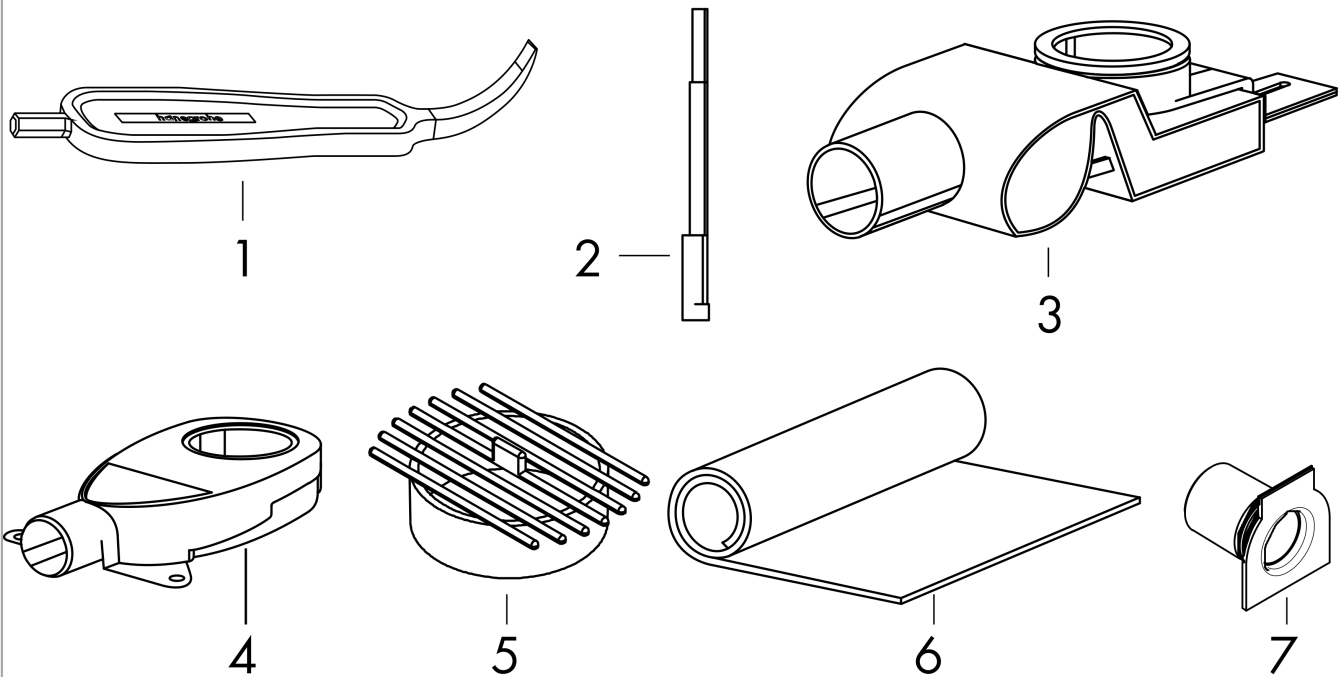

RainDrain Allround
Komplettset Duschrinne 700 für Standard-/flache Installation
 Oberfläche: **Edelstahl gebürstet** Artikelnummer: **56186800**

Beschreibung

Merkmale

- besteht aus: Fertigset Duschrinne, Installationsset, werkseitig vormontiertes Dichtvlies, Abdeckungsheber, Siphons
- Werkstoffgüte Abdeckung: Edelstahl V2A (1.4301)
- Sperrwasserhöhe: 28 mm, 50 mm
- Nenndurchmesser Anschluss: DN40, DN50
- Richtung Auslass: waagrecht
- einfach zu reinigende Oberfläche
- höhenverstellbares Installationsset
- Ablaufleistung flache Installation: bis zu 32 l/min
- Ablaufleistung Standardinstallation: bis zu 33 l/min
- Anwendungsbereich: Neubau, Sanierung
- Fliesenstärke: bis 18 mm
- herausnehmbarer Geruchsverschluss
- dreh- und verstellbares Siphongehäuse
- leicht zu reinigender Siphon
- Abdeckungsheber ermöglicht einfaches Herausnehmen des Fertigsets
- mit herausnehmbarem Haarsieb
- Typ des Geruchsverschlusses: flüssig
- Material Siphon: ABS, Polypropylen (PP)
- Montageart: frei im Raum
- Auswahl aus zwei verschiedenen Siphons für Standard oder flache Installation
- geeignet für Primärentwässerung
- minimale Installationshöhe: 66 mm (flache Installation), 95 mm (standard Installation)
- güteüberwacht nach DIN EN 1253-3

Technologie

RainDrain Allround
Komplettset Duschrinne 700 für Standard-/flache Installation
 Oberfläche: **Edelstahl gebürstet** Artikelnummer: **56186800**

Produktabbildung

Maßzeichnung

RainDrain Allround
Komplettsset Duschrinne 700 für Standard-/flache Installation
 Oberfläche: **Edelstahl gebürstet** Artikelnummer: **56186800**

Explosionszeichnung

Baujahr: >09/23

RainDrain Allround
Komplettset Duschrinne 700 für Standard-/flache Installation
 Oberfläche: **Edelstahl gebürstet** Artikelnummer: **56186800**

Ersatzteilliste

Baujahr: >09/23