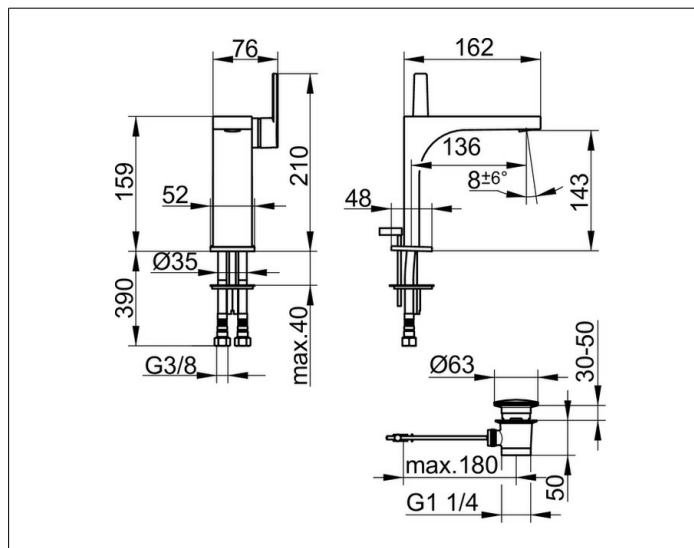

Edition 11

51102030000 Einhebel-Waschtismischer 150

**PRODUKT**

**ZEICHNUNG**

**PRODUKTBESCHREIBUNG**

mit Zugstangen-Ablaufgarnitur 1 1/4 Zoll  
 Einlochmontage mit Schnell-Montage-System  
 Mischwasserkartusche mit keramischen Dichtscheiben  
 Luftsprudler SLIM SSR M 24x1, Strahlwinkel verstellbar,  
 Druckschläuche 435 mm, G 3/8 Zoll  
 Durchfluss begrenzt auf 7,6 l/min.  
 geräuschgeprüft

**OBERFLÄCHE**

Bronze gebürstet

**AUSSCHREIBUNGSTEXT**

KEUCO EDITION 11 Einhebel-Waschtismischer 150, 51102030000  
 Einhebel-Waschtismischer mit hochwertiger PVD-Beschichtung,  
 Bronze gebürstet, in geradlinigem Design  
 und klarer, geometrischer Formensprache,  
 Standmontage, mit Zugstangen-Ablaufgarnitur 1 1/4 Zoll,  
 hochwertige Mischwasserkartusche mit keramischen Dichtscheiben,  
 seitlicher Bedienhebel,  
 Einlochmontage mit Schnell-Montage-System für Waschtische,  
 Luftsprudler SLIM SSR M 24x1, Strahlwinkel verstellbar +/- 6°,  
 Höhe 210 mm, Auslaufhöhe 144 mm, Ausladung 162 mm  
 Wasseranschluss mit flexiblen Druckschläuchen, Länge 420 mm,  
 Gewindedurchmesser G 3/8 Zoll,  
 Durchflussmenge begrenzt auf 7,6 l/min.,  
 Anschlussrohrlänge 350 mm,  
 Zugstangen-Ablaufgarnitur mit G 1 1/4 Zoll Anschlussgewinde,  
 Länge der Zugstange 400 mm, Abdeckstopfen Durchmesser 63 mm