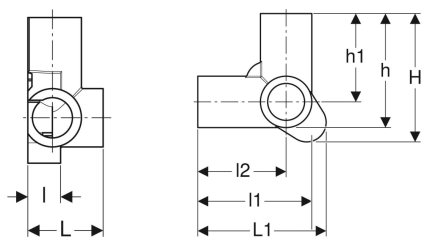

**Schalldämmset für Geberit Mapress Eckanschlusswinkel 90°**

Beispielbild

**Verwendungszwecke**

- Für Geberit Eckanschlusswinkel mit Innengewinde Rp 1/2"

**Eigenschaften**

- Schwarz

**Lieferumfang**

- Schalldämmkappe

**Technische Daten**

Schallreduktion bei 3 bar Fließdruck	12 dB(A)
Werkstoff	EPDM

- Schalldämmunterlage

Art-Nr.	L	L1	l	l1	l2	H	h	h1	VE1
601.824.00.1	4.6 cm	8.8 cm	2 cm	7.8 cm	6 cm	8.8 cm	7.8 cm	6 cm	1 St.