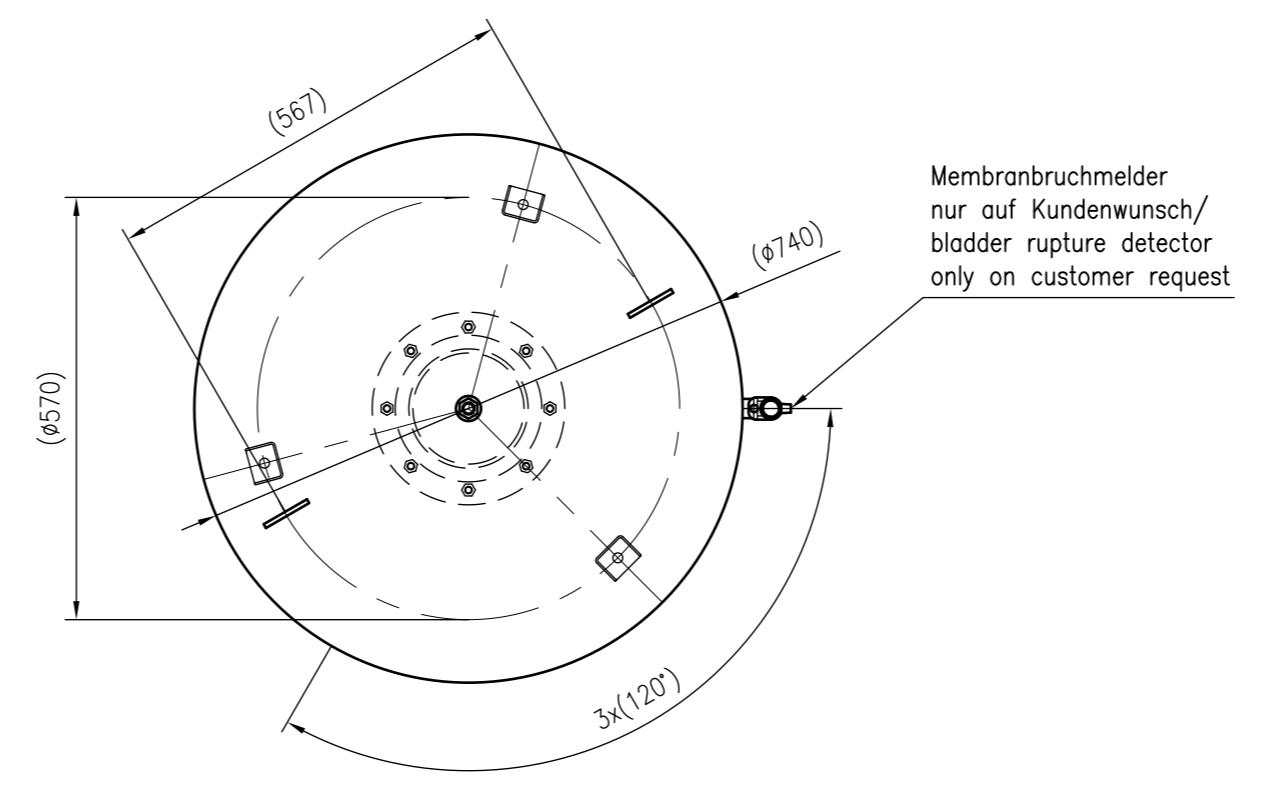

Side view

Front view

Isometric view

Top view

Unterliegt nicht dem Änderungsdienst/ Not subject to change management		Maßstab/ Scale: 1:10	Format/ Size: A1
Revision 28.08.2023	Reflex G1000(740mm) 6bar – 8546605		