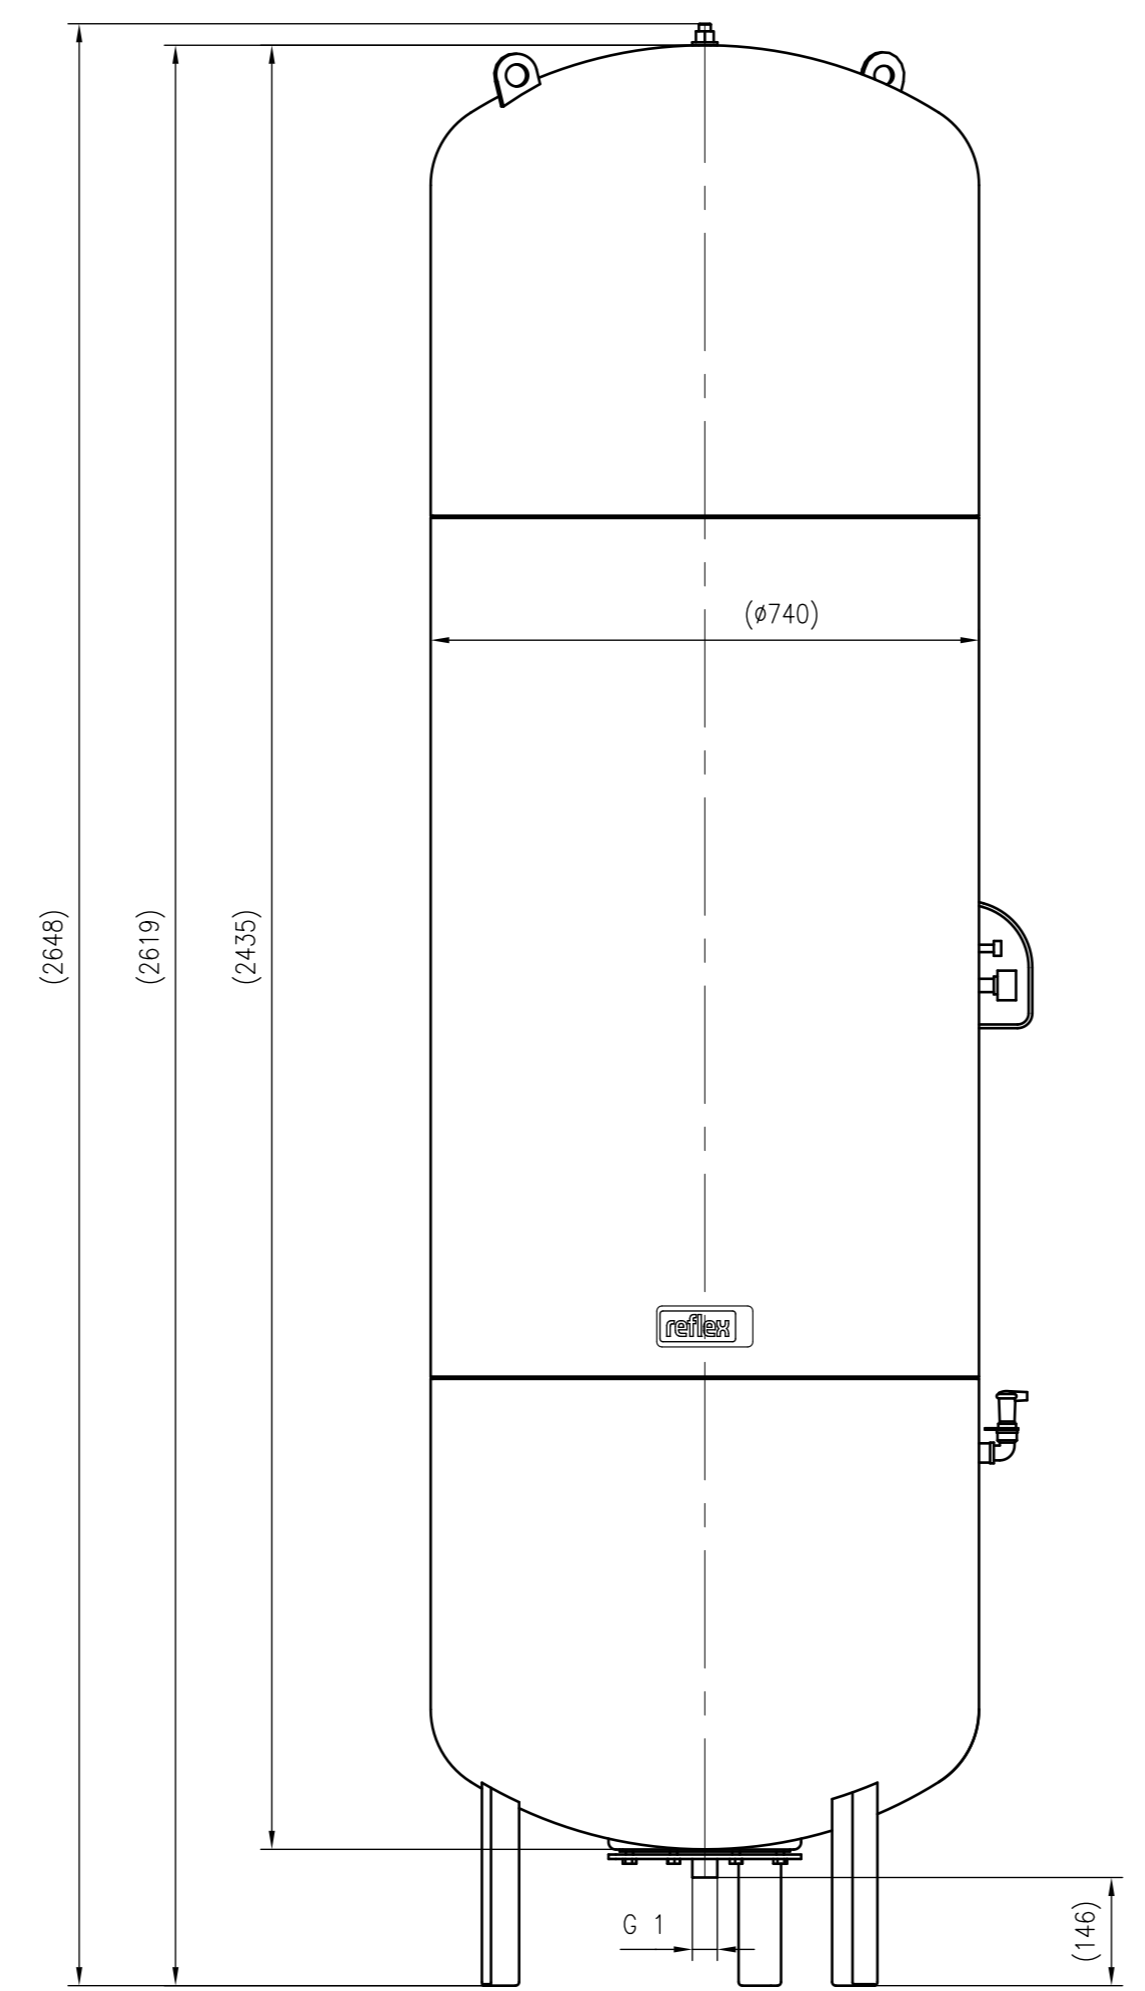

Side view

Front view

Isometric view

Top view

Unterliegt nicht dem Änderungsdienst/ Not subject to change management		Maßstab/ Scale: 1:10	Format/ Size: A1
Revision 28.08.2023	Reflex G1000(740mm) 6bar – 8546605		