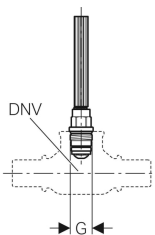

Geberit Oberteil für UP-Absperrventil

Beispielbild

Art.-Nr.	DNV	G	VE1	VE2
241.575.00.1	20	3/4"	1 St.	4 St.