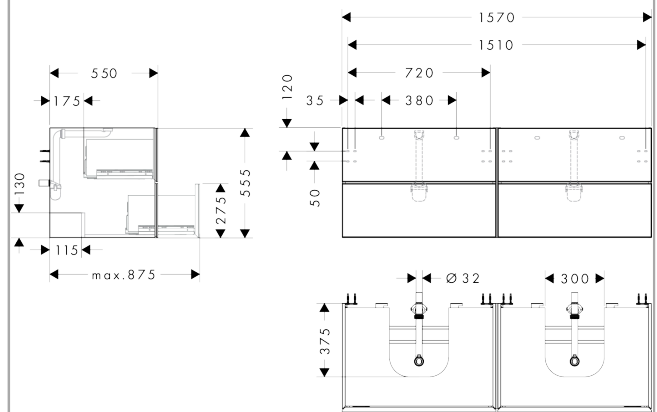

Oberfläche Front: **Eiche Dunkel**

**Produktabbildung**

**Maßzeichnung**

**Xevolos E**

**Waschtischunterschrank Schiefergrau Matt 1570/550 mit 4 Schubkästen für Konsolen mit Aufsatzwaschtisch geschliffen**