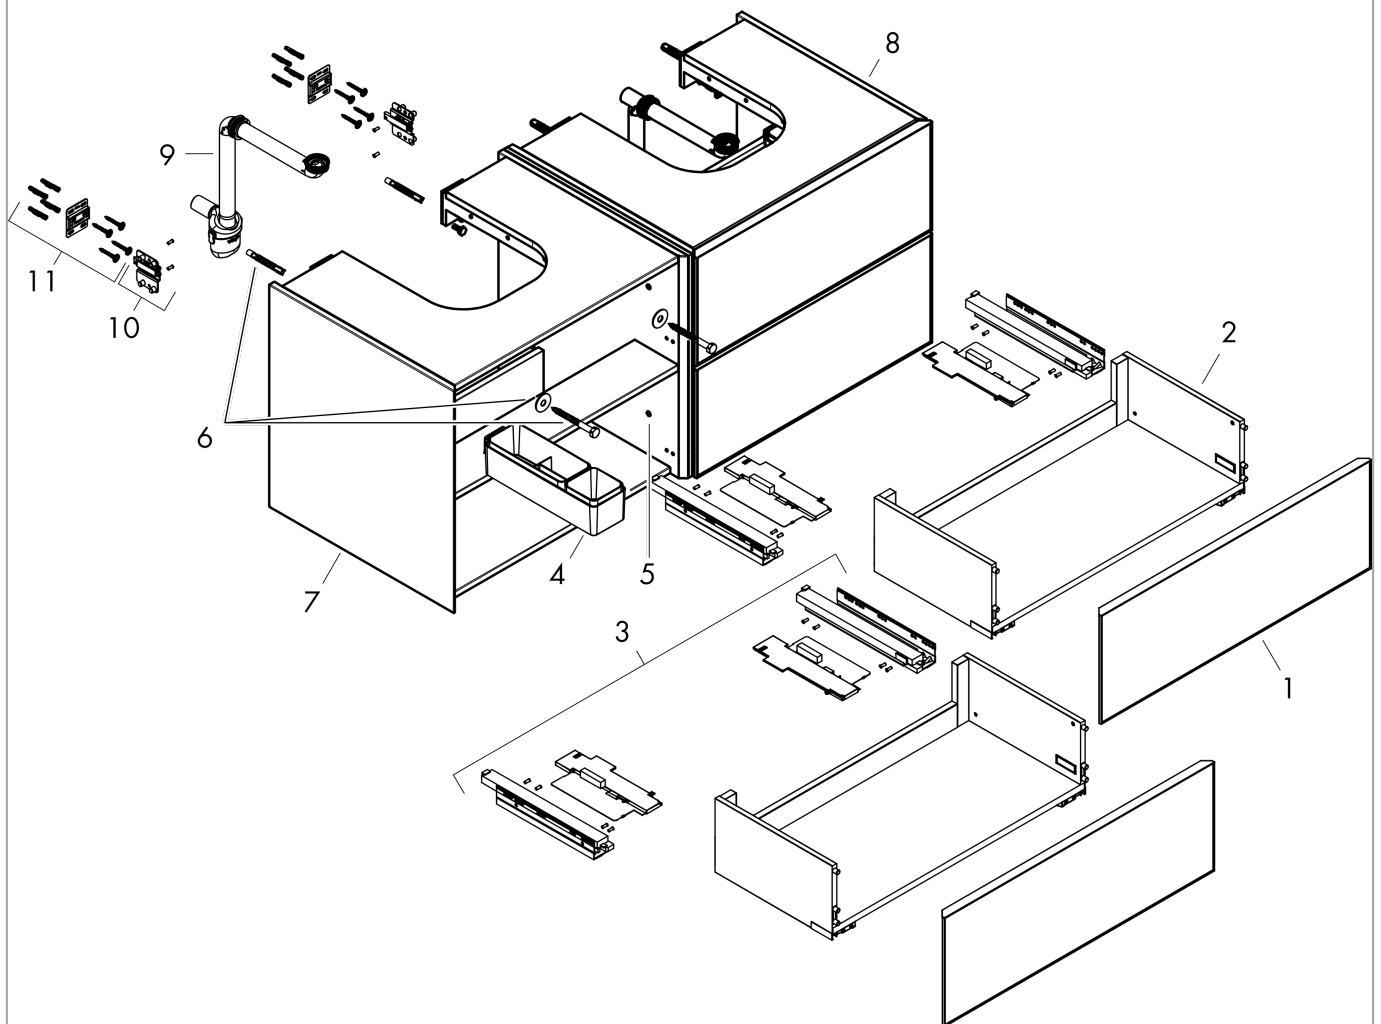

Xevolos E

Waschtischunterschrank Schiefergrau Matt 1570/550 mit 4 Schubkästen für Konsolen mit Aufsatzwaschtisch geschliffen

Oberfläche Korpus: **Schiefergrau Matt** Artikelnummer: **54201730**

Oberfläche Front: **Eiche Dunkel**

Explosionszeichnung

Baujahr: >09/23

Xevolos E

Waschtischunterschrank Schiefergrau Matt 1570/550 mit 4 Schubkästen für Konsolen mit Aufsatzwaschtisch geschliffen

Oberfläche Korpus: **Schiefergrau Matt** Artikelnummer: **54201730**

Oberfläche Front: **Eiche Dunkel**

Ersatzteilliste

Baujahr: >09/23

Pos.	Beschreibung	Artikelnummer	Preis	VE
1	Möbelfront	87629730	783.75 CHF	1
2	Auszug	87630000	411.85 CHF	1
3	Auszugschienen	87615000	209.70 CHF	1
4	Schubkasteninneneinteilung	54224670	-	1
5	Montagesatz	87654000	-	1
6	Montagesatz	87419000	103.25 CHF	1
7	Möbelkorpus	87676000	2218.20 CHF	1
8	Möbelkorpus	87675000	2218.20 CHF	1
9	Sifon kpl.	54235000	-	1
10	Befestigungssatz	87276000	-	1
11	Montagesatz	87275000	45.85 CHF	1