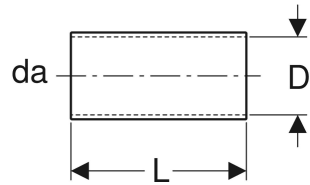

## VERWENDUNGSZWECKE

- Zum Verbinden von Geberit Schutzrohren

## TECHNISCHE DATEN

Werkstoff

PE-LD

Art.-Nr.	da, $\varnothing$ mm	D cm	L cm	VE2 St.	VE3 St.
650.022.00.1	14 / 16	2.7	7	10	50