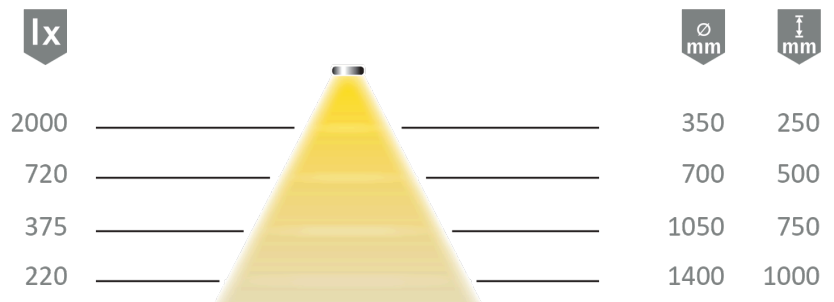

Datenblatt

Datasheet

HALEMEIER

Kategorie, Category Lineare Leuchten
Artikel-Nr., Item no 5604640
Bezeichnung, Name Versa Inside 1200 24VDC xw

Technische Daten Technical specifications

Betriebsspannung, Operating voltage 24 Volt DC
Leistung, Power max.8 W/m
Dimmbar, Dimmable PWM
Schutzart, International Protection IP20

Lichttechnische Parameter Photometric parameters

Lichtfarbe, Light colour XtraWarm
Farbtemperatur, colour temperature -
Lichtstrom, Luminous flux 1200 lm/m
Farbwiedergabe, Colour Rendering >90 Ra
Index
Halbwertswinkel, Half value angle 70 °

Allgemeines General Information

Lebensdauer, Lifespan 50000 h
Kenn- und Prüfzeichen