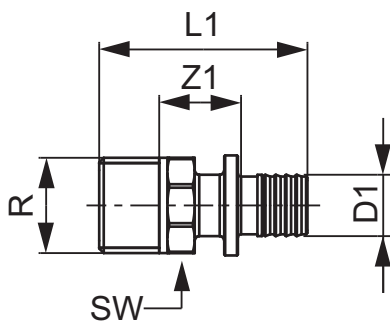

TECEflex Übergangsnippel, Standard Messing

Artikelnummer: 765501

Dimension: 14 x R 1/2"

Material: Standard Messing

LE 1: 10 St.

LE 2: 100 St.

Beschreibung:

Vertriebsdaten:

Produktname: TECEflex Übergangsnippel Standard Messing, 14 x R 1/2"
Warengruppe: 700
Produktgruppe: 1007000030

Dimension: 14 x R 1/2"

Z1: 18

L1: 46

SW: 22