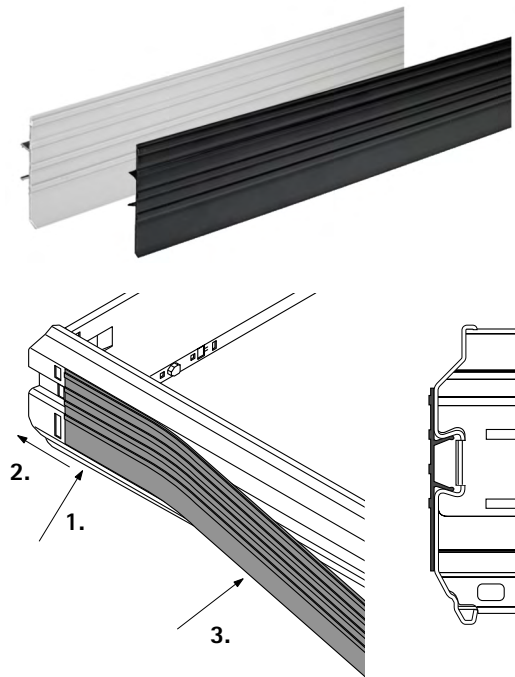

# Beschlagsysteme zur Organisation mit Schrankwänden

- ▶ Zubehör Systema Top 2000
- ▶ Organisationselemente

## Abdeckprofil

- ▶ Für Einsatz am Hängeregistraturrahmen und Breitwandschub
- ▶ Zur Abdeckung der Befestigungslöcher bei Einsatz hinter Türen
- ▶ Kunststoff

### Hinweise:

- ▶ Nicht in Verbindung mit Türabweiser und breitenverstellbarem Hängeregistraturrahmen einsetzbar

Breite mm	Bestell-Nr. / Farbe		VE
	Aluminium Optik	schwarz	
736	9 132 871	9 132 813	1/50 St.
936	9 133 081	9 132 814	1/50 St.
1136	9 133 082	9 132 815	1/50 St.