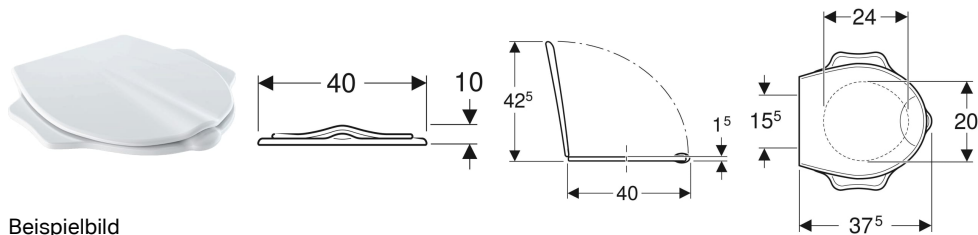

**Geberit Bambini WC-Sitz für Kinder, mit Stützfunktion, Schildkrötendesign**

Beispielbild

**Verwendungszwecke**

- Für Kinder-WCs

**Eigenschaften**

- Kindgerechtes Schildkrötendesign
- Mit Stützfunktion
- WC-Sitzring mit Überstand zum Schutz vor Urinspritzern

- Abgerundete Kanten zum Vermeiden von Verletzungen
- An Kinderhände angepasste Griffmulde zum einfachen und hygienischen Öffnen
- Reinigungsfreundlich

**Technische Daten**

Werkstoff	Duroplast
Befestigungsabstand	15.5 cm

**Lieferumfang**

- WC-Sitz

Art.-Nr.	Farbe / Oberfläche	B	H	T	Absenkautomatik	Befestigung	Scharnierwerkstoff	VE1
573363000	karminrot / glänzend	40 cm	10 cm	37.5 cm	nein	von unten	Edelstahl	1 St.

- Farbe Grün angelehnt an RAL 6018
- Farbe Gelb angelehnt an RAL 1023.
- Farbe rot angelehnt an RAL 3002