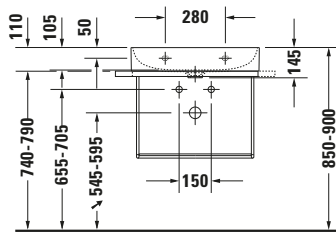

**Metallkonsole**

**Basis Angaben**

Langbezeichnung	Duravit DuraSquare Metallkonsole Schwarz Matt – 0031024600
-----------------	---

**Weitere Informationen finden Sie hier**

<https://pro.duravit.de/p/0031024600>
**Spezifikationen**
**Farbe**

Farbwert	Schwarz
Glanzgrad	Matt

**Material**

Material	Messing
Oberfläche	Pulver

**Logistik**

Artikelgewicht	4,5 kg
----------------	--------

**Passende Produkte**
**Passende Artikel**

	Waschtisch <b># 235360</b> DuraSquare
	Glaseinleger <b># 009964</b> DuraSquare

**Beschreibungstexte**

Ausschreibungstext	Duravit DuraSquare Metallkonsole Schwarz Matt, Designer: Duravit, Montage unter Waschtisch, Ohne Überlauf, Ablagefläche: , Schwarz Matt, EAN Nr.: 4053424418230, Artikelgewicht: 4,5 kg, Abmessungen (Breite / Länge x Tiefe / Breite x Höhe): 665 x 451 x 400 mm, Artikel Nr.: 0031024600
--------------------	--