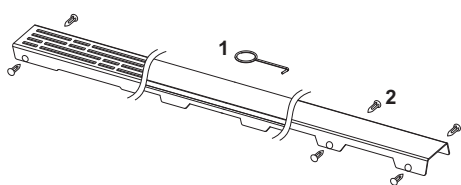

Ersatzteile:

1	668014	Aushebewerkzeug
2	668016	Distanzkrampe