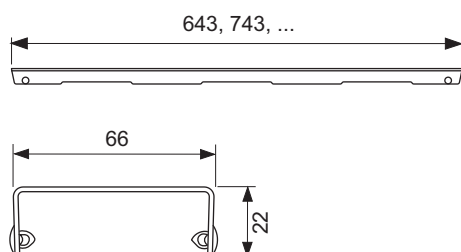

TECEdrainline Designrost "quadratum" aus Edelstahl für Duschrinne

Artikelnummer: 601550

Nennlänge: 1500 mm

Oberfläche: poliert

LE 1: 1 St.

Beschreibung:

Designrost für TECEdrainline Duschrinne aus Edelstahl zum Einlegen in den Rinnenkörper, belastbar nach Belastungsklasse K3 – Prüflast 300 kg.

Höchste Rutschhemmung für nassbelastete Barfußbereiche, Klasse C nach DIN 51097 (für Oberfläche gebürstet).

Vertriebsdaten:

Produktname: TECEdrainline Designrost "quadratum" aus Edelstahl für Duschrinne, poliert, 1500 mm

Warengruppe: 600

Produktgruppe: 3006000050