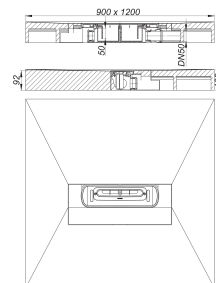

Duschelement DallFlex Compact, DN 50, 0,9 x 1,2 m

Artikelnummer: 540232

GTIN: 4001636540232

Rabattgruppe: 11

Beschreibung:

Duschelement DallFlex Compact, DN 50, 0,9 x 1,2 m
mit zentraler Ablaufstelle zum Einbau mit Duschrinnen Zentrix, CeraNiveau und CeraFrame.
Ablaufstutzen DN 50 seitlich, werkzeuglos an drei Seiten variabel montierbar, mit Kugelgelenk verstellbar von 0 – 15 Grad

AUSFÜHRUNG

- Ablaufgehäuse System DallFlex nach DIN EN 1253
- flexibler Dichtflansch zum sicheren Anschluss an Verbund- und Bahnenabdichtungen gemäß DIN 18534
- Geruchs- und Reinigungsverschluss, Sperrwasserhöhe 50 mm
- Bauschutzabdeckung
- Rollstuhlbefahrbar ab Fliesengröße 5 x 5 cm