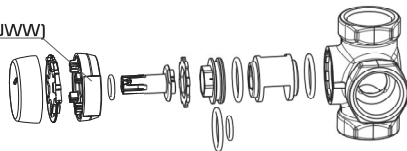

**MISCHER**

Serie VRG, VRB, VRH

VRG130, VRG330

VRG140, VRB140

VRG230

VRH130

Datumstempel (JJWW)

17006900, 17006910,  
17006920, 17006930,  
17006950

17006940

Mischer-Serie	für			Dichtungssatz		Stellknopf/Skala	
	Art. Nr.	DN	Hinweis	Bez.	Art. Nr.	Bez.	Art. Nr.
VRG130	116001xx - 116009xx, 116015xx - 116023xx, 116029xx - 116030xx 116038xx - 116041xx 116044xx - 116046xx	15/20		VRG802	17006900	VRG803	17006940
	116010xx - 116011xx 116024xx - 116025xx 116031xx	25			17006910		
	116012xx, 116026xx 116034xx - 116035xx	32/40	1), 3)		17006920		
	116013xx - 116014xx 116027xx - 116028xx	40/50	2), 4)		17006930		
	116036xx - 116037xx	50	1), 5)		17006950		
VRH130	117201xx - 117203xx	20		VRG802	17006900	VRG803	17006940
VRG140	116401xx - 116403xx 116408xx - 116410xx	15/20		VRG802	17006900	VRG803	17006940
	116404xx, 116411xx	25			17006910		
	116405xx, 116412xx 116415xx - 116416xx	32/40	1), 3)		17006920		
	116406xx - 116407xx 116413xx - 116414xx	40/50	2), 4)		17006930		
	116417xx - 116418xx	50	1), 5)		17006950		
VRG230	116201xx, 116206xx, 116211xx - 116212xx	20		VRG802	17006900	VRG803	17006940
	116202xx, 116207xx, 116213xx	25			17006910		
	116203xx, 116208xx 116214xx - 116215xx	32/40	1), 3)		17006920		
	116204xx - 116205xx 116209xx - 116210xx	40/50	2), 4)		17006930		
	116216xx - 116217xx	50	1), 5)		17006950		
VRG330	117001xx, 117006xx	20		VRG802	17006900	VRG803	17006940
	117002xx, 117007xx	25			17006910		
	117003xx, 117008xx 117011xx - 117012xx	32/40	1), 3)		17006920		
	117004xx - 117005xx 117009xx - 117010xx	40/50	2), 4)		17006930		
	117013xx - 117014xx	50	1), 5)		17006950		
VRB140	116601xx - 116602xx 116608xx - 116609xx 116615xx - 116616xx	15/20		VRG802	17006900	VRG803	17006940
	116604xx, 116611xx, 116617xx	25			17006910		
	116605xx, 116612xx 116620xx - 116621xx	32/40	1), 3)		17006920		
	116606xx - 116607xx 116613xx - 116614xx	40/50	2), 4)		17006930		
	116622xx - 116623xx	50	1), 5)		17006950		