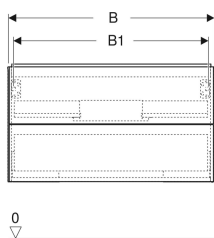

Geberit ONE Unterschrank für Waschtisch, mit zwei Schubladen

Beispielbild

Eigenschaften

- FSC™ C134279 zertifiziert
- Wandhängend
- Komplettnutzbarer Stauraum in oberer Schublade
- Mit zwei Schubladen
- Push-to-open-Mechanismus zum Öffnen
- Schublade mit Selbsteinzug

- Feuchtigkeitsbeständig
- Vormontiert geliefert

Technische Daten

Werkstoff	Hochverdichtete Dreischicht-Holzspanplatte
Schubladenbelastung max.	30 kg

Lieferumfang

- Unterschrank für Waschtisch
- Befestigungsmaterial

Art.-Nr.	Mix & Match	Farbe / Oberfläche	B	B1	B2	B3	Breite Waschtisch	H	T	VE1
505.262.00.5	Ja	Eiche / Melamin Holzstruktur	74 cm	68.6 cm	66.5 cm	30 cm	75 cm	50.4 cm	47 cm	1 St.

Zubehör

- Geberit Set Schubladeneinsätze für obere Schublade
- Geberit Lichtleiste für Schublade, links und rechts, Länge 35 cm
- Geberit Steckdosenelement mit Netzstecker
- Geberit Steckdosenelement mit ComfortLight-Modul