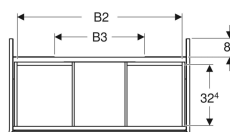

Geberit ONE Unterschrank für Waschtisch, mit zwei Schubladen

Beispielbild

Eigenschaften

- FSC™ C134279 zertifiziert
- Wandhängend
- Komplettnutzbarer Stauraum in oberer Schublade
- Mit zwei Schubladen
- Push-to-open-Mechanismus zum Öffnen
- Schublade mit Selbsteinzug

- Feuchtigkeitsbeständig
- Vormontiert geliefert

Technische Daten

Werkstoff	Hochverdichtete Dreischicht-Holzspanplatte
Schubladenbelastung max.	30 kg

Lieferumfang

- Unterschrank für Waschtisch
- Befestigungsmaterial

Art.-Nr.	Mix & Match	Farbe / Oberfläche	B	B1	B2	B3	Breite Waschtisch	H	T	VE1
505.262.00.5	Ja	Eiche / Melamin Holzstruktur	74 cm	68.6 cm	66.5 cm	30 cm	75 cm	50.4 cm	47 cm	1 St.

Zubehör

- Geberit Set Schubladeneinsätze für obere Schublade
- Geberit Lichtleiste für Schublade, links und rechts, Länge 35 cm
- Geberit Steckdosenelement mit Netzstecker
- Geberit Steckdosenelement mit ComfortLight-Modul