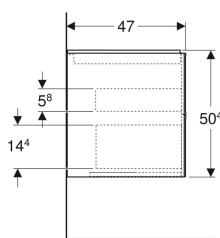

Geberit ONE Unterschrank für Waschtisch, mit zwei Schubladen

Beispielbild

Eigenschaften

- FSC™ C134279 zertifiziert
- Wandhängend
- Komplettnutzbarer Stauraum in oberer Schublade
- Mit zwei Schubladen
- Push-to-open-Mechanismus zum Öffnen
- Schublade mit Selbsteinzug

- Feuchtigkeitsbeständig
- Vormontiert geliefert

Technische Daten

Werkstoff	Hochverdichtete Dreischicht-Holzspanplatte
Schubladenbelastung max.	30 kg

Lieferumfang

- Unterschrank für Waschtisch
- Befestigungsmaterial

Art.-Nr.	Mix & Match	Farbe / Oberfläche	B	B1	B2	B3	Breite Waschtisch	H	T	VE1
505.262.00.5	Ja	Eiche / Melamin Holzstruktur	74 cm	68.6 cm	66.5 cm	30 cm	75 cm	50.4 cm	47 cm	1 St.

Zubehör

- Geberit Set Schubladeneinsätze für obere Schublade
- Geberit Lichtleiste für Schublade, links und rechts, Länge 35 cm
- Geberit Steckdosenelement mit Netzstecker
- Geberit Steckdosenelement mit ComfortLight-Modul