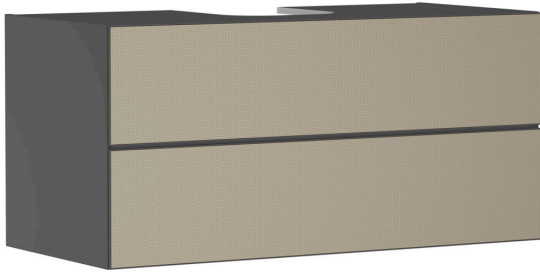

Xevolos E

Waschtischunterschrank Schiefergrau Matt 1180/550 mit 2 Schubkästen für Konsolen mit Aufsatzwaschtisch geschliffen

Oberfläche Korpus: **Schiefergrau Matt** Artikelnummer: **54195390**

Oberfläche Front: **Bronze Struktur**

Produktabbildung