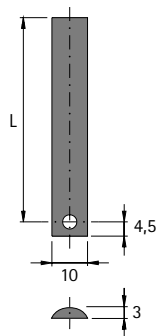

## Schubstange 10 x 3 mm

- ▶ Stahl vernickelt

Länge mm	Bestell-Nr.	VE
1000	<b>0 072 687</b>	1/10 St.
1600	<b>0 072 688</b>	1/10 St.

## Anschlagwinkel

- ▶ Zum Anschrauben
- ▶ Stahl vernickelt

Bestell-Nr.	VE
<b>0 072 684</b>	1/100 St.

## Anschlagwinkel

- ▶ Zum Anschrauben
- ▶ Stahl vernickelt

Bestell-Nr.	VE
<b>0 073 318</b>	1/100 St.