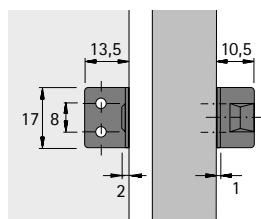

## Schubstange 10 x 3 mm

- ▶ Stahl vernickelt

Länge mm	Bestell-Nr.	VE
1000	<b>0 072 687</b>	1/10 St.
1600	<b>0 072 688</b>	1/10 St.

## Anschlagwinkel

- ▶ Zum Anschrauben
- ▶ Stahl vernickelt

Bestell-Nr.	VE
<b>0 072 684</b>	1/100 St.

## Anschlagwinkel

- ▶ Zum Anschrauben
- ▶ Stahl vernickelt

Bestell-Nr.	VE
<b>0 073 318</b>	1/100 St.