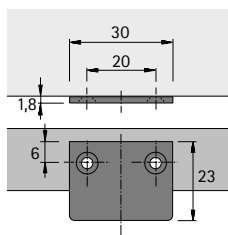

Anschlagwinkel

- Zum Anschrauben
- Stahl vernickelt

Bestell-Nr.	VE
0 073 318	1/100 St.