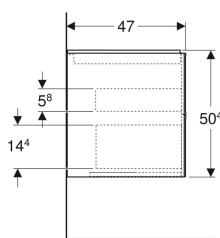

Eigenschaften

- FSC™ C134279 zertifiziert
- Wandhängend
- Komplettnutzbarer Stauraum in oberer Schublade
- Mit zwei Schubladen
- Push-to-open-Mechanismus zum Öffnen
- Schublade mit Selbsteinzug

- Feuchtigkeitsbeständig
- Vormontiert geliefert

Technische Daten

Werkstoff	Hochverdichtete Dreischicht-Holzspanplatte
Schubladenbelastung max.	30 kg

Lieferumfang

- Unterschrank für Waschtisch
- Befestigungsmaterial

Art.-Nr.	Mix & Match	Farbe / Oberfläche	B	B1	B2	B3	Breite Waschtisch	H	T	VE1
505.264.00.1	Nein	weiß / lackiert hochglänzend	103.6 cm	98.2 cm	96.1 cm	59.6 cm	105 cm	50.4 cm	47 cm	1 St.

Zubehör

- Geberit Set Schubladeneinsätze für obere Schublade
- Geberit Lichtleiste für Schublade, links und rechts, Länge 35 cm
- Geberit Steckdosenelement mit Netzstecker
- Geberit Steckdosenelement mit ComfortLight-Modul

- Für die Installation des Unterschranks wird ein Geberit Waschbeckenanschluss, Raumsparmodell benötigt. Siehe Sortimentsübersicht Waschtisch-Serie oder Onlinekatalog, Zubehör Waschtische.
- Mix & Match: Artikel gleicher Breite sind in den Serien Geberit ONE, Acanto, iCon frei kombinierbar