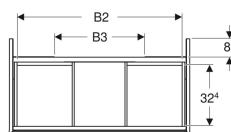

### Eigenschaften

- FSC™ C134279 zertifiziert
- Wandhängend
- Komplettnutzbarer Stauraum in oberer Schublade
- Mit zwei Schubladen
- Push-to-open-Mechanismus zum Öffnen
- Schublade mit Selbsteinzug

- Feuchtigkeitsbeständig
- Vormontiert geliefert

### Technische Daten

Werkstoff	Hochverdichtete Dreischicht-Holzspanplatte
Schubladenbelastung max.	30 kg

### Lieferumfang

- Unterschrank für Waschtisch
- Befestigungsmaterial

Art.-Nr.	Mix & Match	Farbe / Oberfläche	B	B1	B2	B3	Breite Waschtisch	H	T	VE1
505.264.00.1	Nein	weiß / lackiert hochglänzend	103.6 cm	98.2 cm	96.1 cm	59.6 cm	105 cm	50.4 cm	47 cm	1 St.