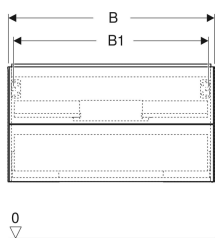

### Eigenschaften

- FSC™ C134279 zertifiziert
- Wandhängend
- Komplettnutzbarer Stauraum in oberer Schublade
- Mit zwei Schubladen
- Push-to-open-Mechanismus zum Öffnen
- Schublade mit Selbsteinzug

- Feuchtigkeitsbeständig
- Vormontiert geliefert

### Technische Daten

Werkstoff	Hochverdichtete Dreischicht-Holzspanplatte
Schubladenbelastung max.	30 kg

### Lieferumfang

- Unterschrank für Waschtisch
- Befestigungsmaterial

Art.-Nr.	Mix & Match	Farbe / Oberfläche	B	B1	B2	B3	Breite Waschtisch	H	T	VE1
505.264.00.1	Nein	weiß / lackiert hochglänzend	103.6 cm	98.2 cm	96.1 cm	59.6 cm	105 cm	50.4 cm	47 cm	1 St.