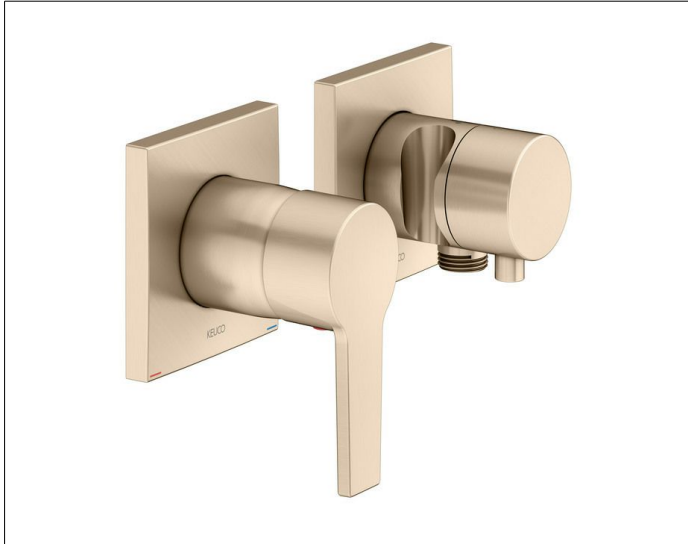

Edition 11

51151031222 Einhebelmischer Set UP für 2 Verbraucher mit Schlauchanschluss und Brausehalter

**PRODUKT**

**ZEICHNUNG**

**PRODUKTBESCHREIBUNG**

bestehend aus:

- Einhebelmischer

Mischwasserkartusche mit keramischen Dichtscheiben  
und Temperaturbegrenzung

Hebel, Hülse, Rosette (eckig) und Funktionseinheit  
geräuschgeprüft

- Umstellventil

für Schläuche mit konischer Mutter

Griff, Gehäuse, Rosette (eckig) und Umstellventil,  
eigensicher gegen Rückfließen, nach DIN EN 1717,  
geräuschgeprüft

**OBERFLÄCHE**

Bronze gebürstet